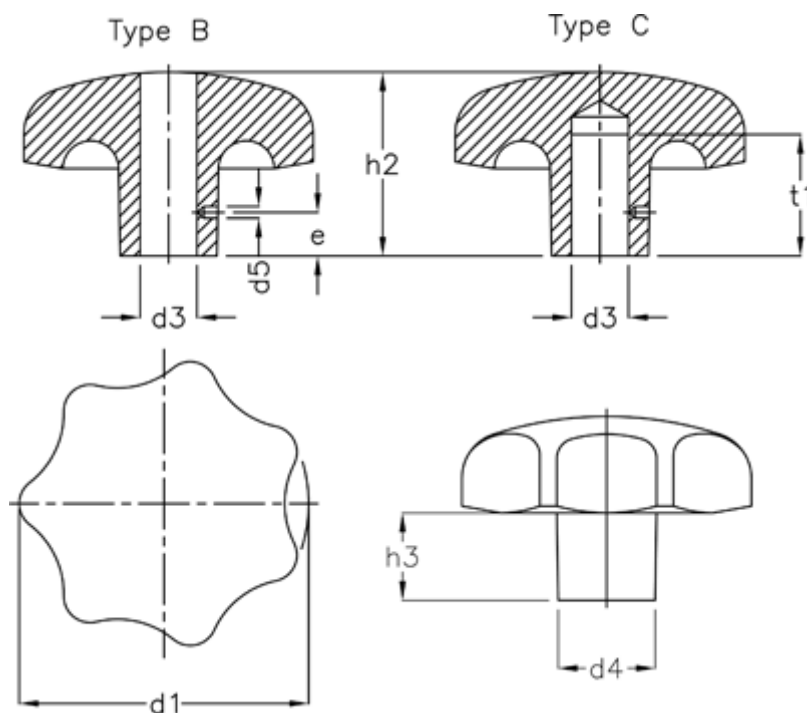

Article number: 20523268

Description: E+G Star knob DIN 6336-GG-80-B16-C

Measures

d1	= 80
d3	= B 16
d4	= 25
d5	= 3.8
e	= 12
h2	= 50
h3	= 25
t1 min.	= 28